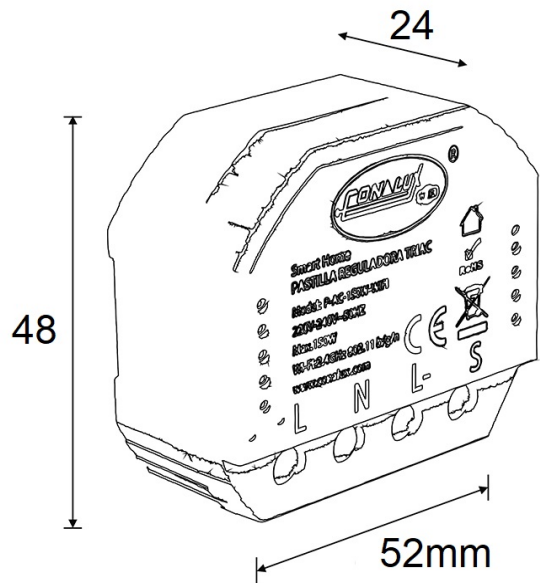

P-AC-150W-WIFI

FICHA TÉCNICA

8435115983696

DATOS FÍSICOS

Color:	Blanco
Material:	Plástico
Driver/equipo incluido:	Si
Anclaje incluido:	Si
Movimiento:	Fijo
Regulación:	Dimmable (TRIAC-AC)

INFORMACIÓN LUMÍNICA

Lámpara reemplazable:	Por usuario
-----------------------	-------------

DATOS ELÉCTRICOS

Potencia máxima:	150 W
Factor de potencia:	0,90
Tensión:	200 - 230 V
Frecuencia:	50 - 60 Hz
Clase de aislamiento:	Clase II
Grado protección IP:	IP20

CUMPLIMIENTO NORMATIVAS

Marcado CE:	Si
Conforme RoHS:	Si

PASTILLA REGULACIÓN TRIAC 150W WIFI+PUSH+TRIAC

Cualquier luminaria que se pueda regular mediante TRIAC, ahora también podremos hacerlo mediante el móvil. Podremos hacerlo de manera tradicional con un pulsador o mediante la aplicación móvil de manera simultánea. El vataje máximo para este producto es de 150W. Medidas: 52x47x23mm. Al tener acceso a pulsador se permite la elección de control tradicional o mediante el móvil.

DATOS DIMENSIONALES

Tipo de instalación:	Superficie
Formato:	Rectangular
Ancho:	52 mm
Largo:	47 mm
Alto/Fondo:	23 mm
Peso:	60 gr