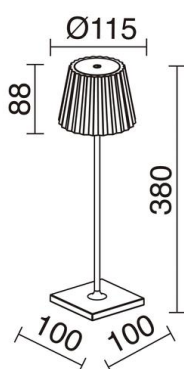

LITTA 914A-L0103L-01

Portátil LITTA IP54 Touch dimming LED SMD 2.20W 3000K Blanco

La luminaria portátil Litta, fabricada en aluminio, está disponible en dos colores blanco y negro y en dos versiones cuadrada y circular. Todos los modelos, con un grado de protección IP54 que le permite su uso en espacios exteriores, incluyen cargador USB y disponen de un botón 'touch' con el que además de encender y apagar, es posible regular la intensidad de luz. Ideal para el sector de restauración y residencial.

DATOS GENERALES

Categoría	Decorativa
Familia	Litta
Acabado	[01] Blanco
Ubicación	Exterior
Instalación	Sobremesa
Material del cuerpo	Aluminio
Material del difusor	Polycarbonato transparente
Clase ETIM	EC000302
EAN	8433264098032

FUENTES Y HACES DE LUZ

Fuentes	LED SMD 2.2W max. 200lm 3000K CRI80
Flujo total	150 lm
Eficiencia energética	A++, A+, A
Haz	45° - Simétrica directa

DATOS TÉCNICOS

Dimensiones	Altura x Anchura x Profundidad (mm): 380 x 100 x 115
IP	IP54
Clase eléctrica	Clase III
Dimmable	Touch dimming
Voltaje de entrada	5V DC V
Equipo auxiliar	Cargador de batería
Recargable	Con cargador
Tipo conector cargador	microUSB
Puertos USB carga dispositivos	(1)
Ciclo de carga	5,0 h
Autonomía de la batería	8,0 h
Tensión de salida batería	3,7 V
Interruptores	1
Horas de vida	40.000 h
LED de duración L	80
LED de duración B	50
Salidas de cable	1