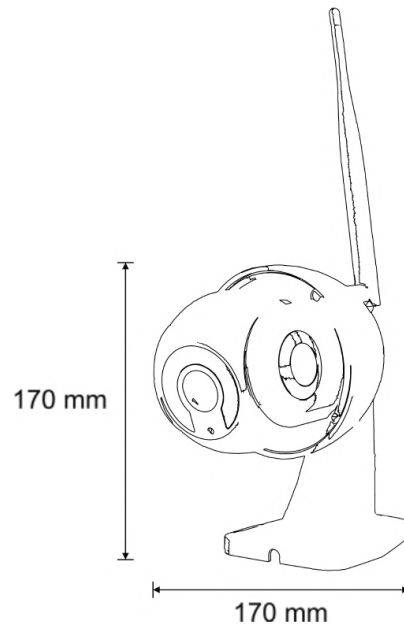

CAMARA DOMO IP65 WIFI

FICHA TÉCNICA

8435115985409

Cámara de seguridad IP65 para exterior con función Domo

Cámara de seguridad, con función Domo que permite tener movimientos en la cámara, así como tener un área de vigilancia por intrusión en la zona de seguridad de la cámara. Dispone de la opción de seguimiento de objeto y configurar alarmas a la APP. Dispone de entrada de SD para almacenar datos.

DATOS DIMENSIONALES

Largo exterior: 170 mm
Alto/Fondo: 170 mm

DATOS FÍSICOS

Color:	Blanco
Material:	Plástico y electrónica
Driver/equipo incluido:	Si
Anclaje incluido:	Si
Movimiento:	Orientable
Ángulo de basculación:	360 °

INFORMACIÓN LUMÍNICA

Lámpara reemplazable: Por usuario

DATOS ELÉCTRICOS

Tensión: 5 - 5 V
Grado protección IP: IP65

EFICIENCIA ENERGÉTICA

Tipo de producto: Producto continente

CUMPLIMIENTO NORMATIVAS

Marcado CE: Si
Conforme RoHS: Si